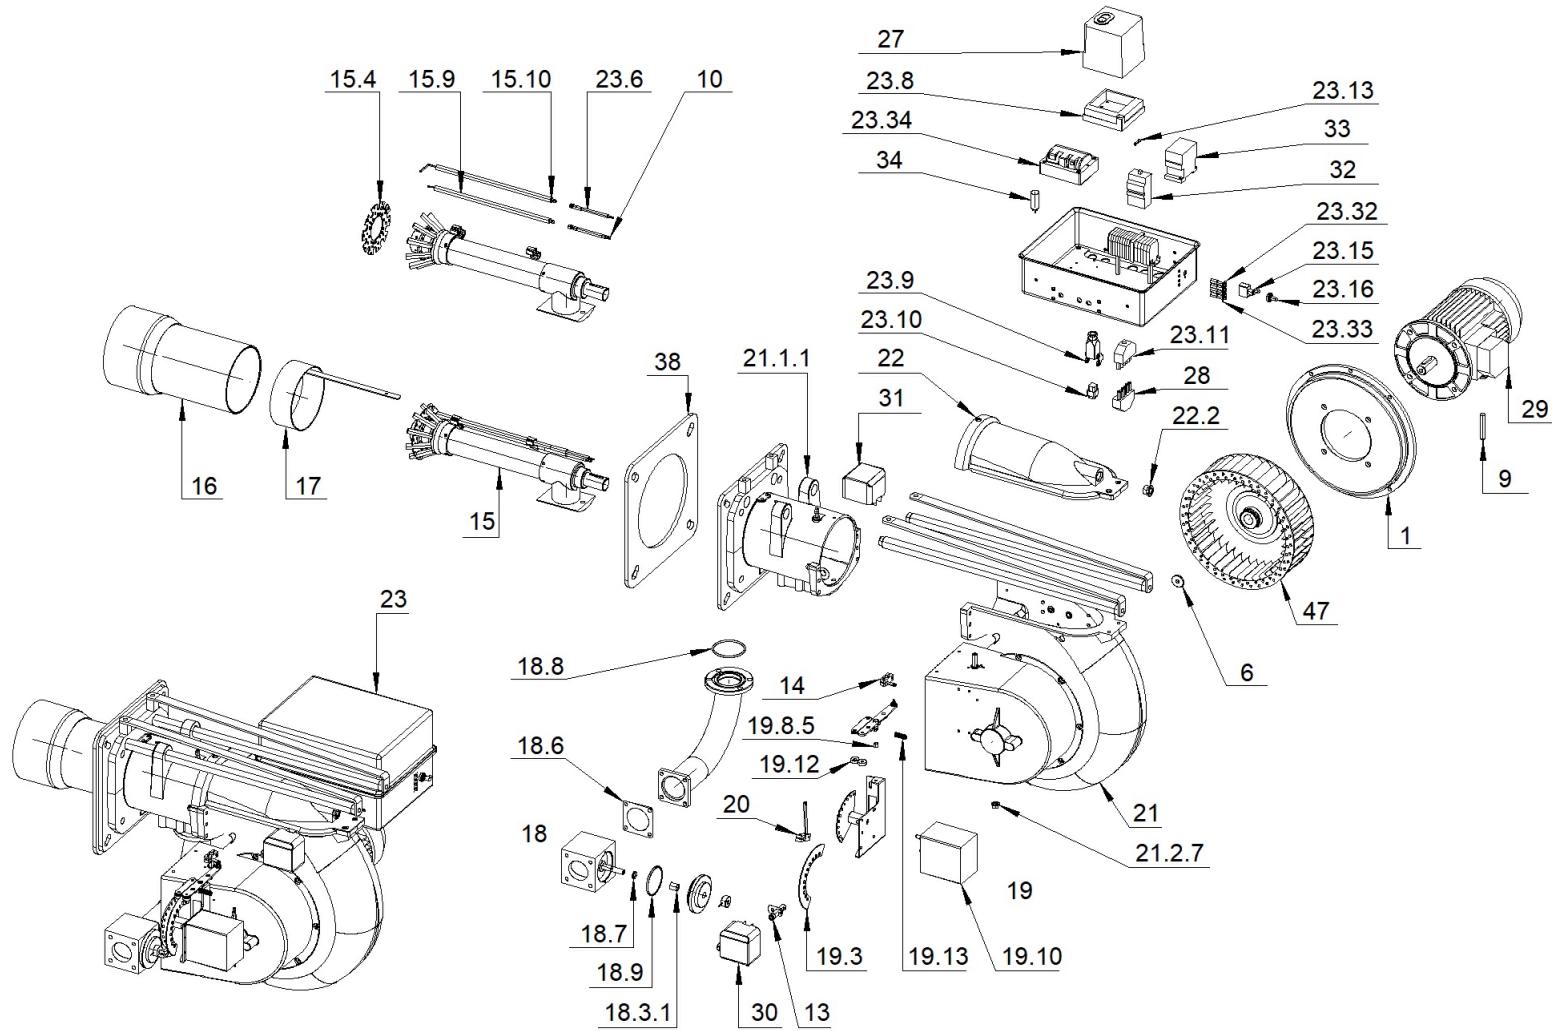

002471_1H
BRUCIATORE GAS_M

002471_1H
BRUCIATORE GAS_M

Pos.	Codice	Descrizione	Quantità minima ordinabile
1	013213	SUPPORTO MOTORE	1
6	032553	RONDELLA FISSAGGIO VENTOLA D24	1
9	040234	CAVO MOTORE PG13.5-M20x1.5-M5	1
10	040290	CAVO A.T. CARBONIO Sez.1-D7 D6.35-D4	1
13	052680	ATTACCO PRESSOSTATO ARIA Gr.Sald.	1
14	052700	Gr.BIELLA	1
15	052897	KIT TESTA	1
15.10	133270	SONDA DI IONIZZAZIONE	1
15.4	021938	DISCO DI TURBOLENZA FORATO	1
15.9	133269	ELETTRODO ACCENSIONE	1
16	052908	BOCCAGLIO Gr.Sald.	1
17	052910	REGOLAZIONE TESTA Gr.Sald.	1
18	053008	Gr.MODULAZIONE GAS	1
18.3.1	220017	BOCCOLA CILINDRICA BRONZO SINTERIZZATO D12x16x16	1
18.6	229719	GUARNIZIONE FLANGIA RAMPA	1
18.7	252006	OR 115-115 D11.91x2.62-VITON	1
18.8	252014	OR 4275 D69.44x3.53-VITON	1
18.9	252039	OR 3256 D64.77x2.62-VITON	1
19	053011	Gr.SETTORE CAMME 230V-50:60Hz	1
19.10	183302	SERVOMOTORE SIEMENS SQN31.401A2700 230V-50:60Hz	1
19.12	220000	CUSCINETTO SKF 626-2Z	1
19.13	244205	MOLLA AD ELICA CILINDRICA DI COMPRESSIONE 1.8x9.6x31	1
19.3	021732	CAMME VARIABILE	1
19.8.5	220005	BOCCOLA FLANGIATA BRONZO SINTERIZZATO D8x12x16x2x8	1